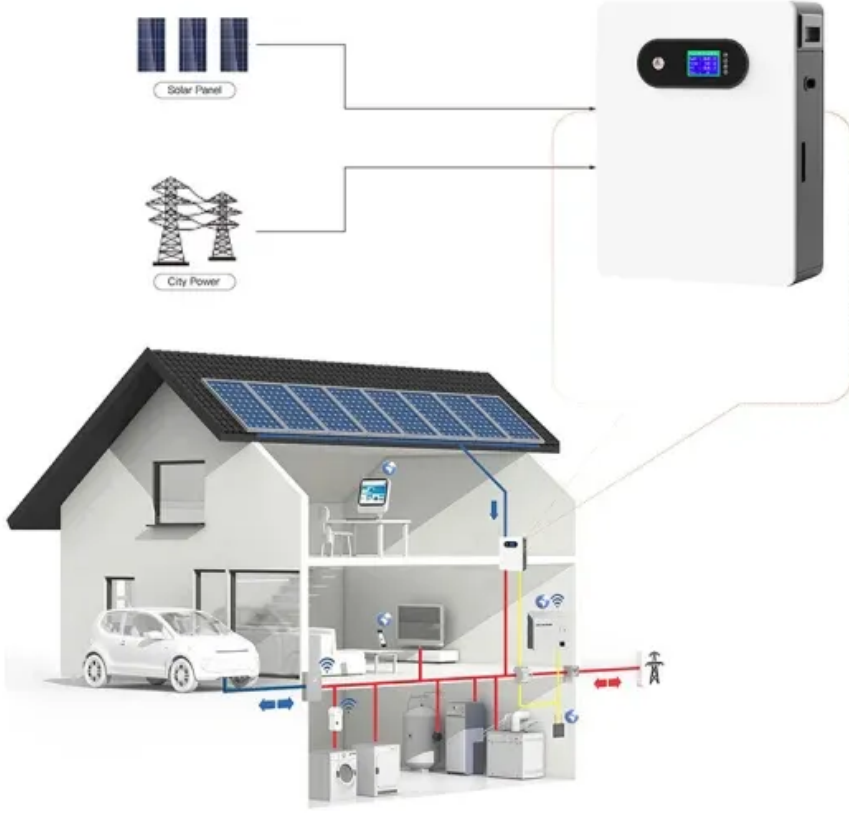

MYP ENERGY

هل تستخدم محطات الاتصالات مجموعات المولدات؟

نظرة عامة

يتم تطبيق مولدات طاقة الاتصالات بشكل أساسي لمحطات الاتصالات في صناعة الاتصالات.

هل تستخدم محطات الاتصالات مجموعات المولدات؟

وبفضل تعدد استخداماتها، أصبحت المولدات من المعدات الأساسية في العديد من الأعمال. ما هي بعض أمثلة استخدامات المولدات؟ تُستخدم المولدات في تطبيقات متعددة، منها:

محطات الجيل الخامس لهواوي في جنوب شرق آسيا أكثر من 500 وحدة صامتة من Power Deca (20 كيلوواط) مُكيّفة للمناخات الاستوائية.

تتضمن مجموعات مولدات الاتصالات MPMC حزم نظام التحكم عن بعد، مع تقديم تطبيقات الهاتف الخليوي ومنصة الكمبيوتر الشخصي. يوفر الوصول إلى حالة التشغيل، مما يتيح لك التحكم ومراقبة المعدات في أي مكان.

2. مثبطات الطور في أنظمة الاتصالات في أنظمة الاتصالات، وخاصة في الاتصالات التناظرية والرقمية، تُستخدم مثبطات الطور للحفاظ على العلاقات الطورية الثابتة في الإشارات.

للحاجة أنظر مفهوم أمر وهذا. الاتصالات أنشطة سير سلاسة، كيلواط 250 إلى تصل التي، المولدات هذه سعة تضمن · Oct 22, 2025 إلى نقل طاقة موثوق به لأداء مختلف الوظائف الحيوية.

هل المولدات الحالية جاهزة لقابلية التوسع المستقبلية في مراكز البيانات؟ تغطي وحدات الطاقة الحالية بقدرة 2.5 ميغاواط حوالي 95 بالمئة من جميع المرافق الموجودة في السوق حالياً.

النسخ الاحتياطي للطاقة في حالات الطوارئ: تتطلب شبكات الاتصالات مصدر طاقة موثوقاً للحفاظ على الاتصال وخدمات الاتصالات. تُستخدم مجموعات المولدات كمصادر طاقة احتياطية لضمان التشغيل دون انقطاع أثناء انقطاع التيار ...