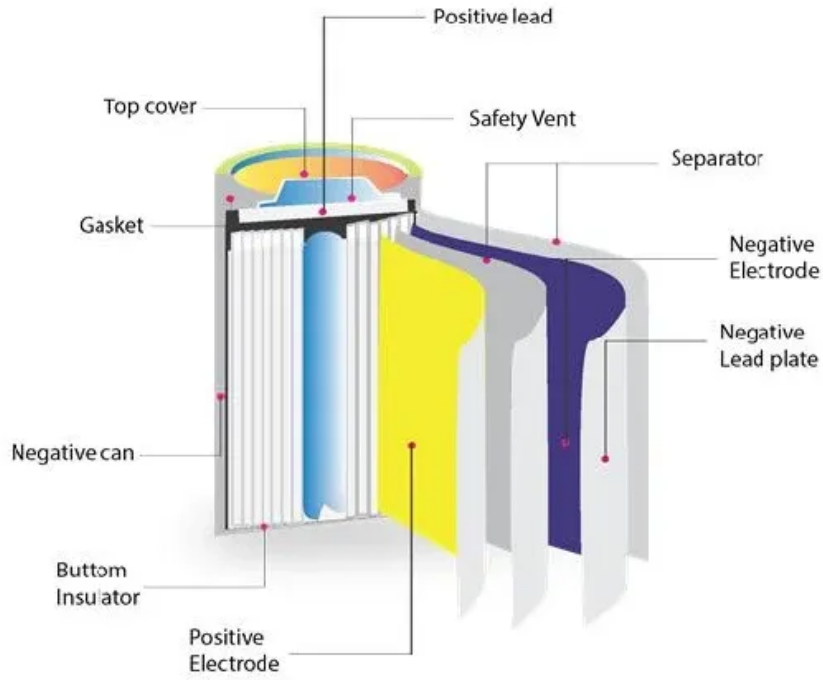

مضخة المياه الشمسية DC

نظرة عامة

المضخة الشمسية DC بدون فرش، والمعروفة أيضاً باسم المضخة الشمسية BLDC، هي نوع من نظام ضخ المياه الذي يجمع بين الطاقة الشمسية ومحرك التيار المباشر بدون فرش (DC) لضخ المياه بكفاءة وصديقة للبيئة. ما هي مزايا المضخة الشمسية DC بدون فرش؟ المضخة الشمسية DC بدون فرش، والمعروفة أيضاً باسم المضخة الشمسية BLDC، هي نوع من نظام ضخ المياه الذي يجمع بين الطاقة الشمسية ومحرك التيار المباشر بدون فرش (DC) لضخ المياه بكفاءة وصديقة للبيئة. ما هي المضخة الشمسية المستخدمة؟ معالجة المياه والمشاريع المتعلقة بها. 1.

ما هي المضخة الشمسية؟ اتصل بنا للحصول على المنتج الذي يتوافق تماماً مع متطلباتك التشغيلية. ما هي المضخة الشمسية DC؟ المضخة الشمسية DC هي نوع من مضخات المياه التي تعمل بالطاقة الشمسية والتي تعمل باستخدام كهرباء التيار المباشر (DC) المولدة بواسطة الألواح الشمسية.

مضخة المياه الشمسية DC

ما هي مضخات المياه الشمسية DC؟ في قلبها ، تعد مضخة المياه الشمسية DC مضخة مياه متخصصة تعمل مباشرة على الكهرباء الحالية (DC) التي تم إنشاؤها بواسطة الألواح الشمسية. على عكس المضخات التقليدية التي تتطلب تياراً بالتناوب (AC) ...