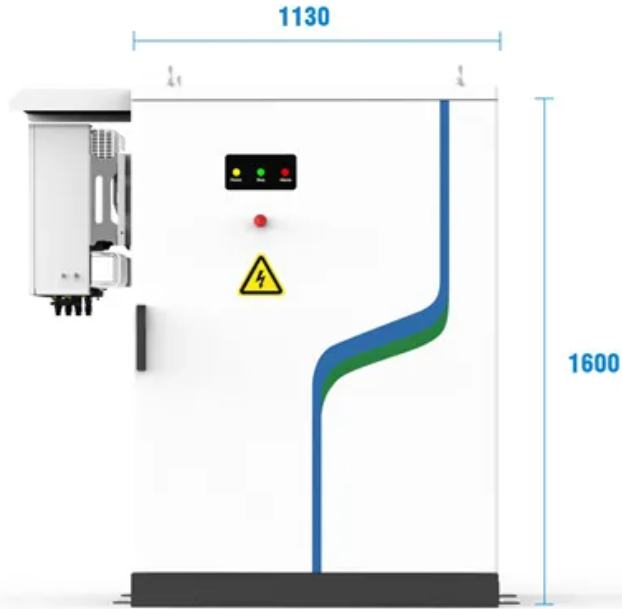

MYP ENERGY

مصدر طاقة خارجي يمكن أن يستمر لمدة أسبوع

**PV / DG
Application**

**APP Intelligent
Control**

**Multi-Unit Parallel
Expansion**

**98.8% Max.
Efficiency**

مصدر طاقة خارجي يمكن أن يستمر لمدة أسبوع

سواء كنتم تبحثون عن أفضل مصدر طاقة للرحلات أو تستكشفون فوائد مصادر الطاقة المستمرة الخارجية، فإن مقالاتنا المتخصصة توفر معلومات قيمة لضمان استمرار طاقتكم أثناء مغامراتكم.