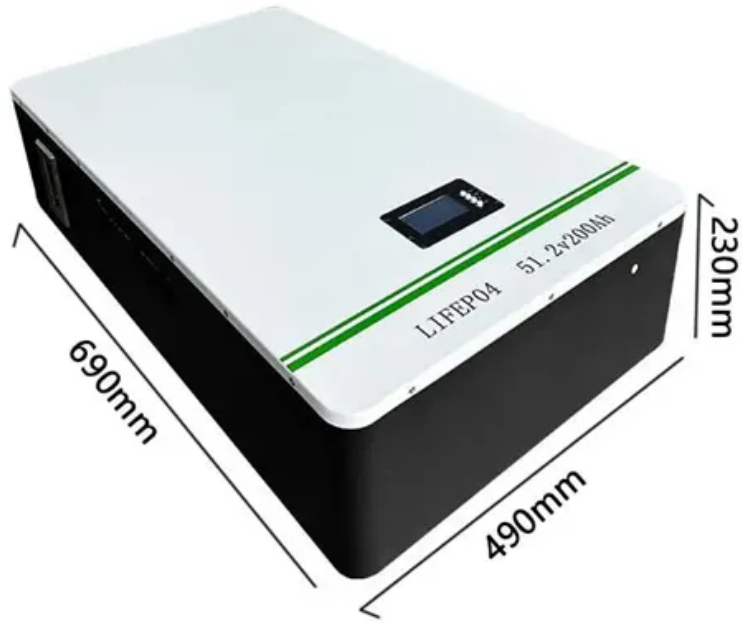

MYP ENERGY

مصدر طاقة تخزين طاقة مكثف التيار المستمر

مصدر طاقة تخزين طاقة مكثف التيار المستمر

Nov 18, 2025 · 3. ومقوم محول من يتكون نموذجي الأساسي AC-DC الطاقة مصدر تصفية [?] الطاقة مصدر في المكثف وضع .3 . ومكثفات مرشحة ومنظمات جهد. (أ) مكثف التنعيم (الترشيح الشامل) بعد ، الجهد المستمر له .