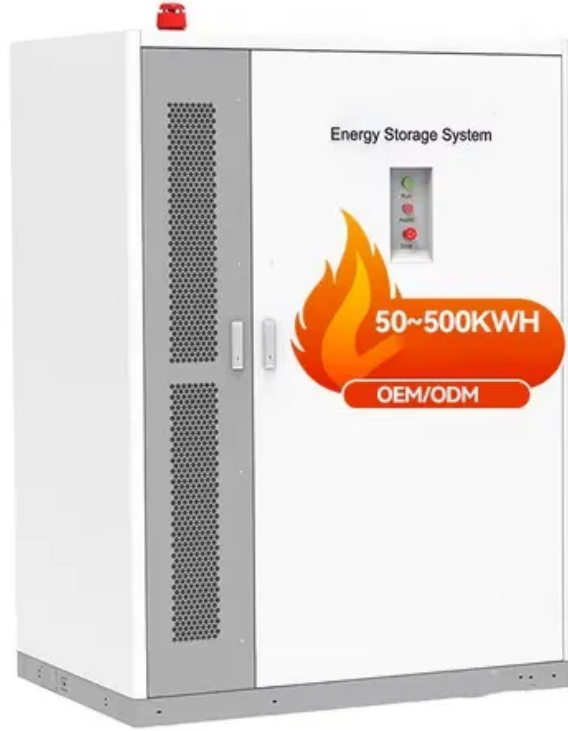

MYP ENERGY

مصدر طاقة تخزين الطاقة المثبت على الحائط في كاتماندو

مصدر طاقة تخزين الطاقة المثبت على الحائط في كاتماندو

Oct 16, 2025 · الأماكن في بكفاءة الطاقة وتخزين المساحة لتوفير مصممة, CNTE من الحائط على المثبتة البطاريات حلول اكتشف · السكنية.