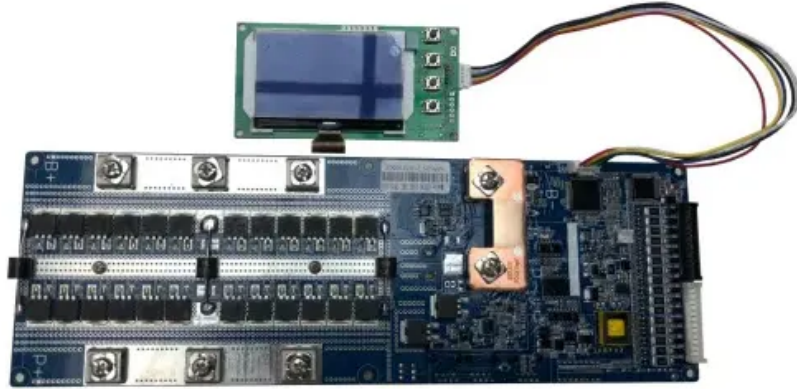

MYP ENERGY

مصدر طاقة بدء التشغيل في حالات الطوارئ لمحطة القاعدة

مصدر طاقة بدء التشغيل في حالات الطوارئ لمحطة القاعدة

باعتباره أحد معدات السلامة المهمة للشاحنات، يلعب مصدر طاقة البدء في حالات الطوارئ دوراً مهماً في ضمان التشغيل العادي وسلامة القيادة للشاحنات. ومع ذلك، غالباً ما يهمل العديد من السائقين صيانة وصيانة مصدر الطاقة لبدء ...