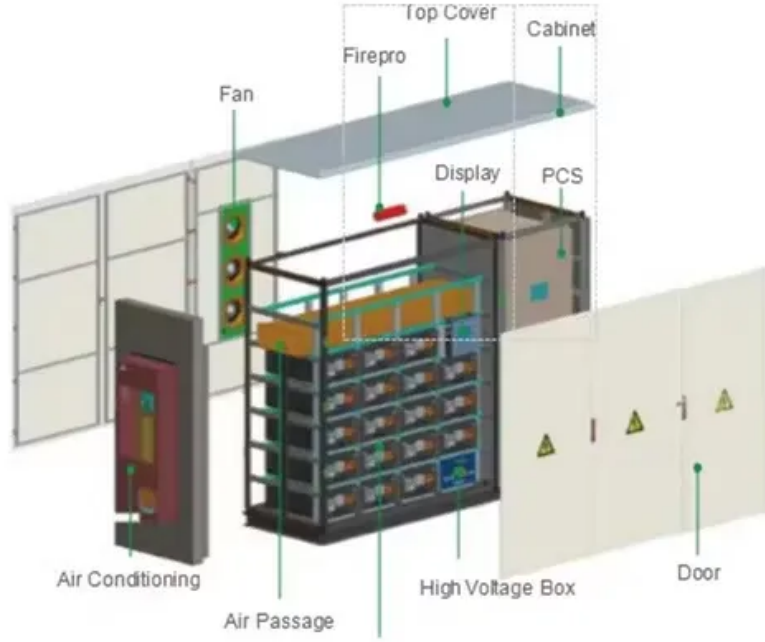

محول طاقة عالي الجودة 57 كيلو فولت أمبير في بريسبان

نظرة عامة

فولت كيلو 7.5 الثابت الجهد محول: السريعة التفاصيل CVT المستمر الجهد محول الطور أحادي 220V 7.5KVA أمبير التردد: 50/60 هرتز الوزن: 92 كجم الأبعاد (عرض × ارتفاع × عمق) ملم: 450 × 680 × 320 وصف: كيف يمكن حساب الأمبير من كيلو فولت أمبير وفولت؟ يمكنك حساب أمبير من كيلو فولت أمبير وفولت، ولكن لا يمكنك تحويل كيلو فولت أمبير إلى أمبير لأن وحدات كيلو فولت أمبير ووحدات الأمبير لا تقيس نفس الكمية. إن تيار الطور I بالأمبير يساوي 1000 مرة القوة الظاهرة S بالكيلو فولت أمبير ، مقسومة على جهد V RMS بالفولت: إذن الأمبيرات تساوي 1000 مرة كيلو فولت أمبير مقسومة على فولت. أو.