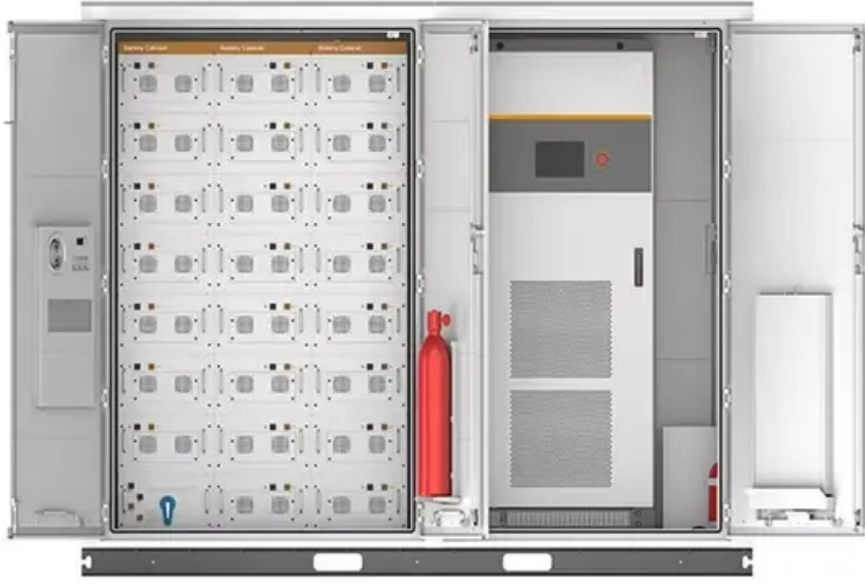

MYP ENERGY

محول تيار متردد من 12 فولت إلى 220 فولت 5 كيلو
وات