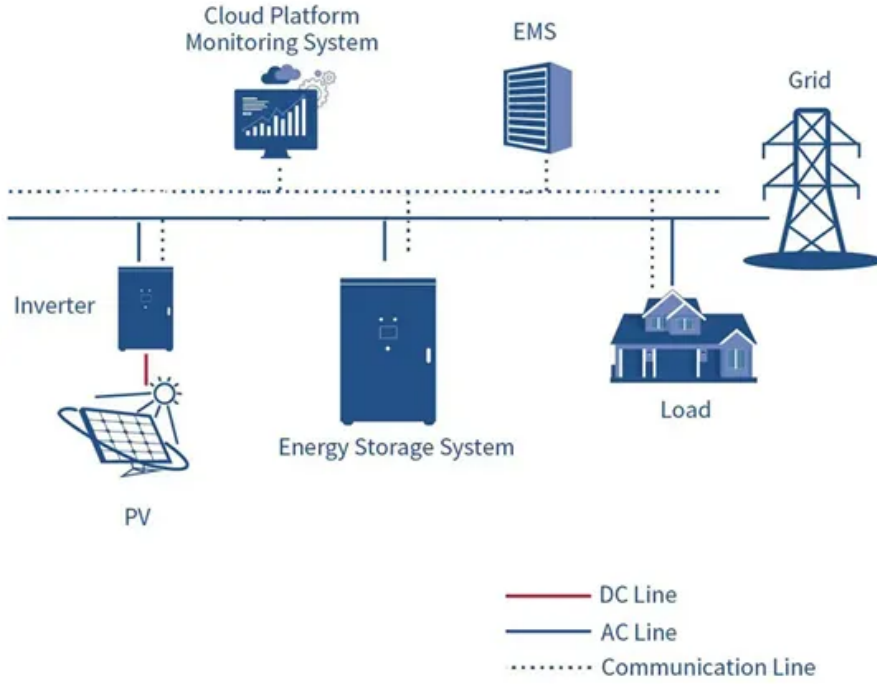

محطة قاعدة قيادة الاتصالات في حالات الطوارئ المتنقلة

نظرة عامة

تعد محطة قاعدة اتصالات الاتصالات المتنقلة COWs قطعة أساسية من المعدات المستخدمة في صناعة الاتصالات السلكية واللاسلكية. توفر هذه المحطات القاعدية المحمولة تغطية شبكة متنقلة مؤقتة في حالات الطوارئ.

محطة قاعدة قيادة الاتصالات في حالات الطوارئ المتنقلة

5. التنقل وإعادة التوطين: غالباً ما تتطلب حالات الطوارئ نقلاً متكرراً لموارد الاتصالات مع تطور الوضع أو ظهور بؤر ساخنة جديدة.

Jul 29, 2025 · In the field of public safety, emergency communication systems are essential for maintaining communication during crises. These systems integrate various technologies such ...