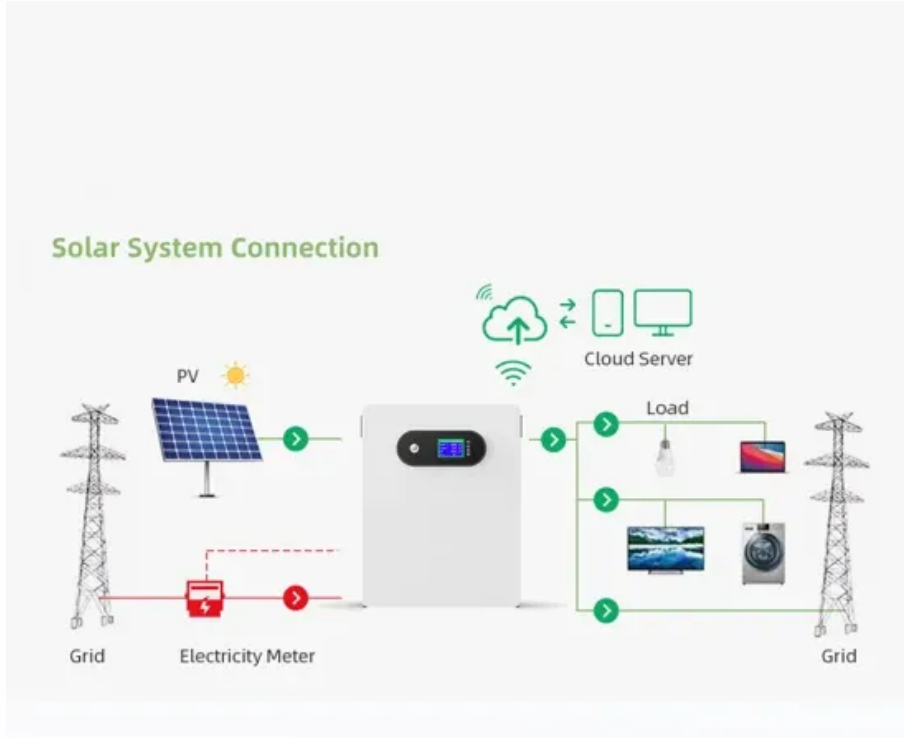

MYP ENERGY

محطة اتصالات بورت أوف سبين الأساسية، خزانة خارجية للطاقة الهجينة

نظرة عامة

بورت اوف سبين (Spain of Port) هيا المستوى الاول من التقسيم الادارى و اقاليم ترينيداد وتوباجو و كيان سياسى اقليمى و و فى .

محطة وتشغيل الشبكة لاتصالات متكامل نظام هي الخارجية للاتصالات الطاقة خزانة HJ-SG-D02 مجموعة Huijue الطاقة الأساسية وموقع المنطقة النائية، وهو مناسب لمحطة الاتصالات الأساسية وموقع الحقل وموقع الحوسبة الحافة وغيرها من السيناريوهات.