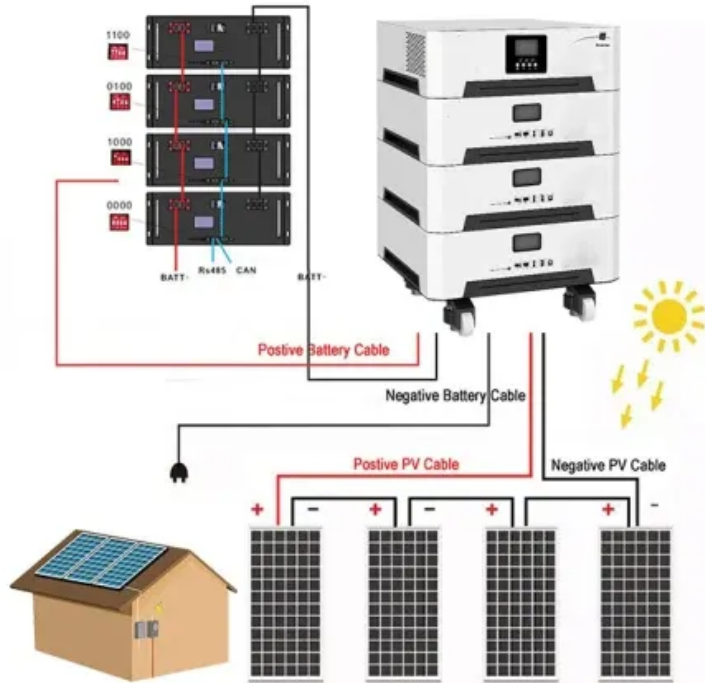

MYP ENERGY

ماذا يعني عاكس 100 كيلو وات؟

نظرة عامة

الكيلو واط ساعة هي وحدة قياسية تستخدم في تقدير الطاقة الكهربائية المستهلكة بواسطة الأجهزة الكهربائية، وتعادل 1000 واط ساعة، ويرمز لها "ك.و.س" (kWh). وهناك فرق واضح بين الواط/الواط والكيلو واط ساعة من حيث الكمية والقياس، حيث تعبر وحدة الواط عن قدرة الجهاز الكهربائي، بينما الكيلو وا.

الشمسية الطاقة إلى التحول عبر الكهرباء فواتير وتوفير الطاقة استهلاك حساب كيفية اكتشاف وات؟ كام الكهرباء كيلو . Aug 7, 2024
بفضل أنظمة Acropol المتميزة.

بالنسبة لمنظومة الطاقة الشمسية المنزلية يعتبر الانفرتر ذو قدرة تتراوح ما بين 1 الى 5 كيلووات مثالي، أما بالنسبة للمصانع التجارية
(10-20 كيلو وات)، و (500 - 800 كيلو وات) للاستخدام في محطات الطاقة ...