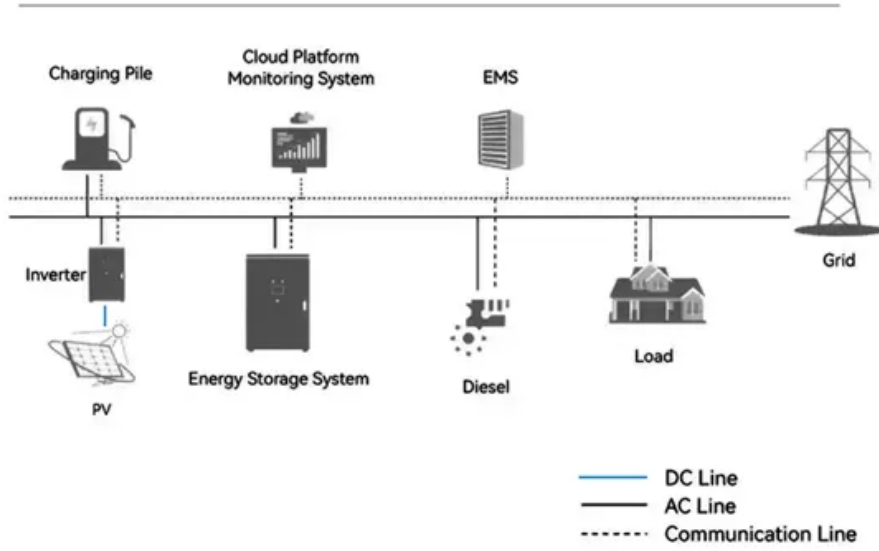

لوحة شمسية قابلة للطلي بقدره 60 وات

System Topology