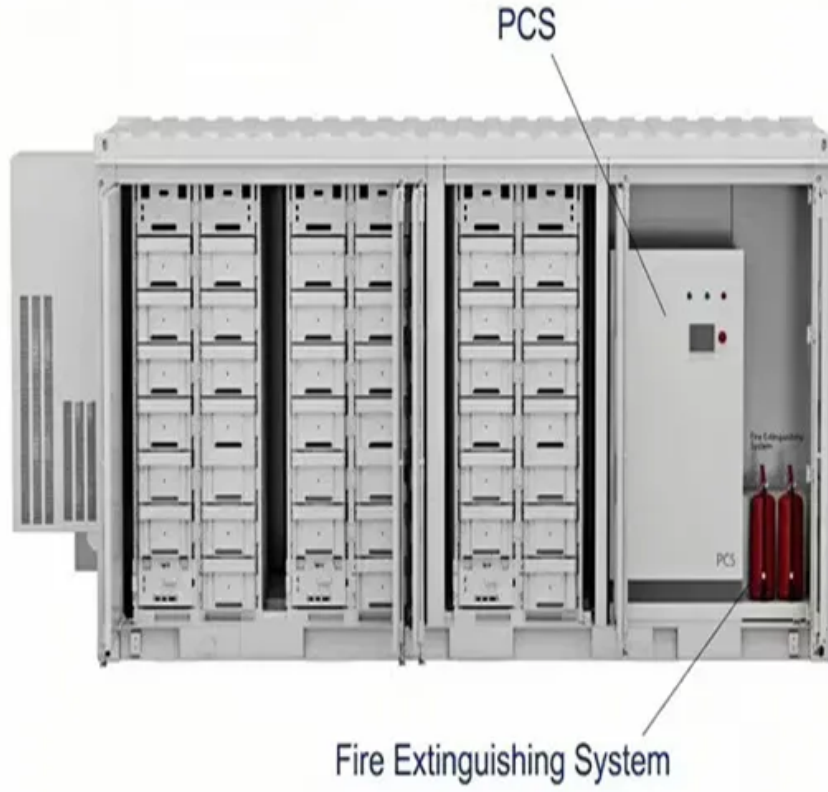

MYP ENERGY

لوحة شحن بالطاقة الشمسية بقوة 12 واط

نظرة عامة

720 إلى تصل طاقة لتوليد مصمم محمول كهروضوئي جهاز هو فولت 12 بقوة سريع و شحن للطبي قابلة شمسية لوحة A واط باستخدام خلايا السيليكون أحادية البلورة تحسن هذه الوحدات القابلة للطبي من كفاءة المساحة وتدعم الشحن السريع لبطاريات ١٢ فولت، والأجهزة المحمولة، ومعدات التخيم.