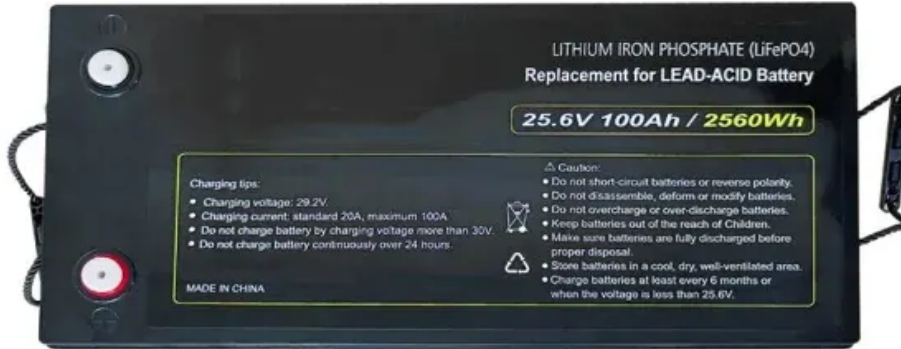

MYP ENERGY

قم بتركيب مصابيح تعمل بالطاقة الشمسية خارج غرفة المضخة

نظرة عامة

ما هي المصابيح التي تعمل بالطاقة الشمسية؟ توفير الطاقة: تستخدم المصابيح التي تعمل بالطاقة الشمسية الطاقة المتجددة من الشمس، مما يعني أنها لا تعتمد على مصادر الكهرباء التقليدية. معهم يمكنك توفير ما يصل إلى 50% من فاتورتك الشهرية بينما لا تزال قادراً على إضاءة موقع الزفاف المنزلي في حديقتك.

كيف يتم تركيب مصباح الحركة الشمسي؟ تركيب مصباح الحركة الشمسي 79/280-AL-CLL عملية سهلة تُعزز الأمان والجو الخارجي. باختيار مكان التركيب بعناية، وضمان وصول ضوء الشمس الكافي إلى اللوحة الشمسية، ووضع مستشعر الحركة في المكان الصحيح، يمكنك زيادة كفاءة مصباحك الشمسي إلى أقصى حد. الصيانة الدورية، مثل تنظيف اللوحة الشمسية وفحص البطارية، تُطيل عمره الافتراضي.