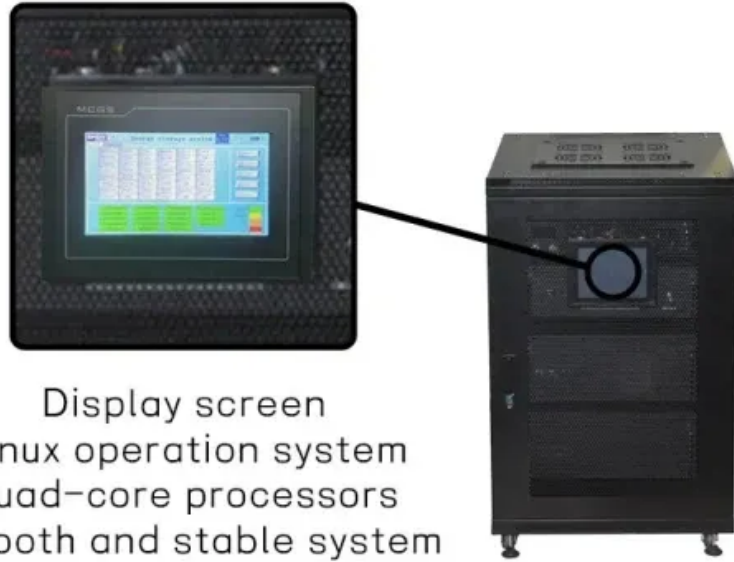

MYP ENERGY

قاطع كهربائي ٢٢٠ أمبير بسعر المصنع في جزر البهاما

Display screen
Linux operation system
quad-core processors
smooth and stable system

قاطع كهربائي ٢٢٠ أمبير بسعر المصنع في جزر البهاما

سنجى ميني كهربائي قاطع تيار RCBO قاطع دائرة مصغر بسعر المصنع، باحث عن تفاصيل حول RBcb، قاطع الدائرة، قاطع الدائرة الإلكتروني، سعر قاطع الدائرة، قاطع الدائرة MCB، قاطع دائرة مصغر، 80 أمبير RBcp، 100 ...