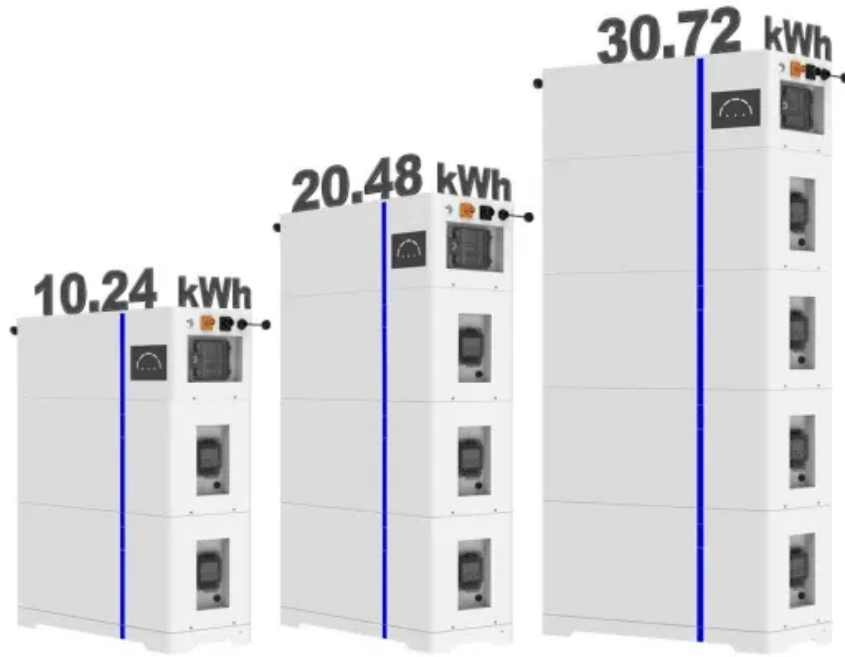

MYP ENERGY

قاع كهربائي ١١٠ أمبير بسعر المصنع في بورتوريكو

ESS