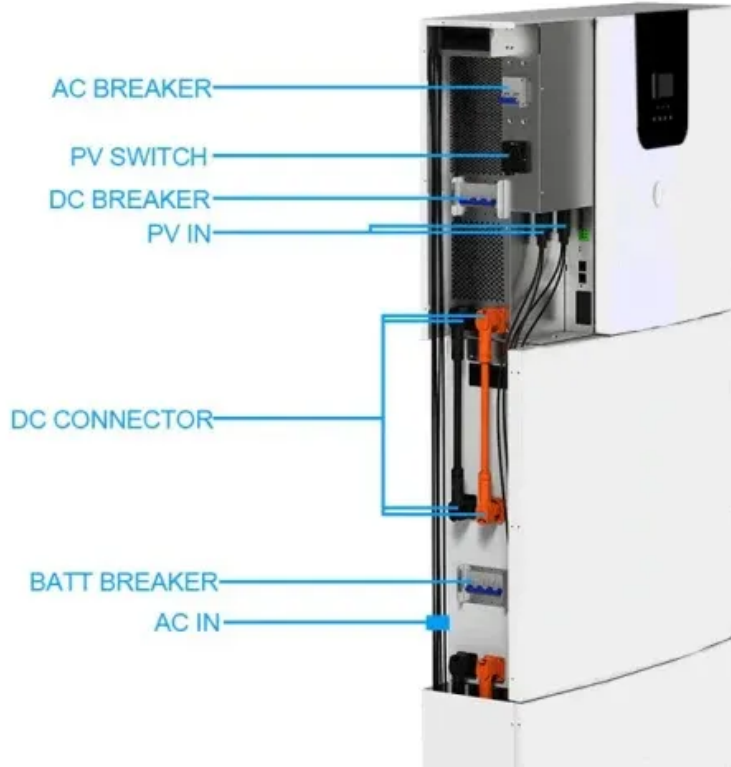

MYP ENERGY

قاطع الدائرة القديم بالجملة في بريسبان