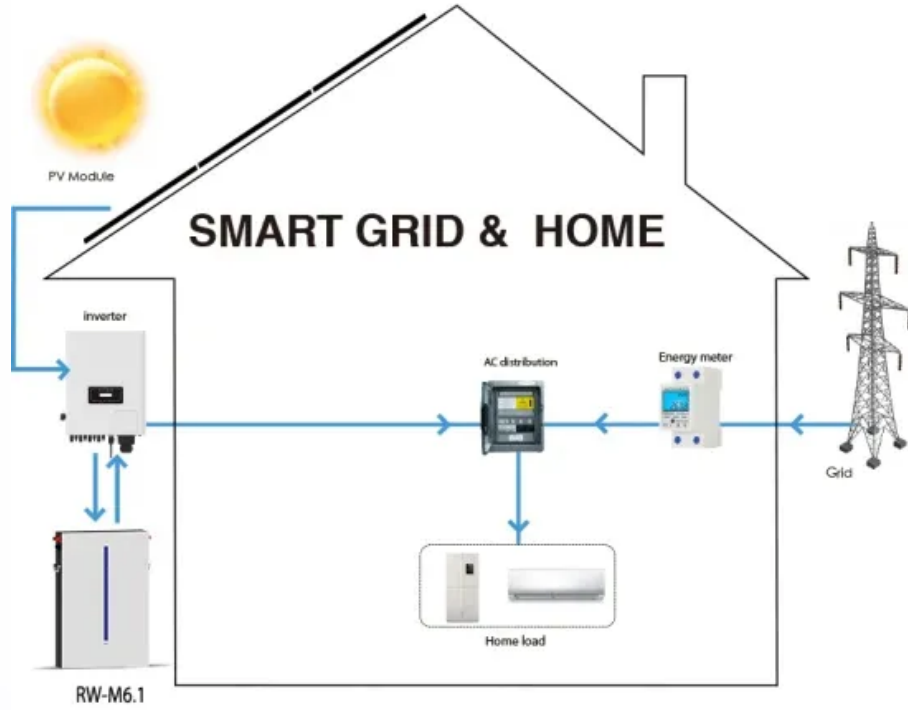

# قاطع الدائرة RCB في الصين في غانا

## قاطع الدائرة RCB في الصين في غانا

---

للدوائر الحماية لتوفير الأهمية بالغ أمكون RCCB تعتبر. تصنيع في المتخصصة المصنعة الشركات من واحدة هي GEYA الكهربائية التي تتبع مخطط الدائرة RCCB. وبالتالي يتم استخدام الأجهزة الكهربائية RCCB لمراقبة التسرب في التيار. تم ...

الدوائر على ينطبق والذي، ELCB الأرض تسرب دائرة وقاطع، RCCB المتبقي التيار دائرة قاطع: مختصر وصف · Apr 28, 2025  
الكهربائية ذات الجهد المقدر 230/400 فولت تيار متردد، والتردد 50/60 هرتز ...

قاطع دائرة التيار المتبقي في RCCB Slrcbl3، ابحث عن تفاصيل حول قاطع دائرة التيار المتبقي، قاطع الدائرة الصغير، قاطع الدائرة،  
MCB، MCCB، Rcb في المتبقي التيار دائرة قاطع من RCCB Slrcbl3 - Wenzhou Up Electrical Co., Ltd.