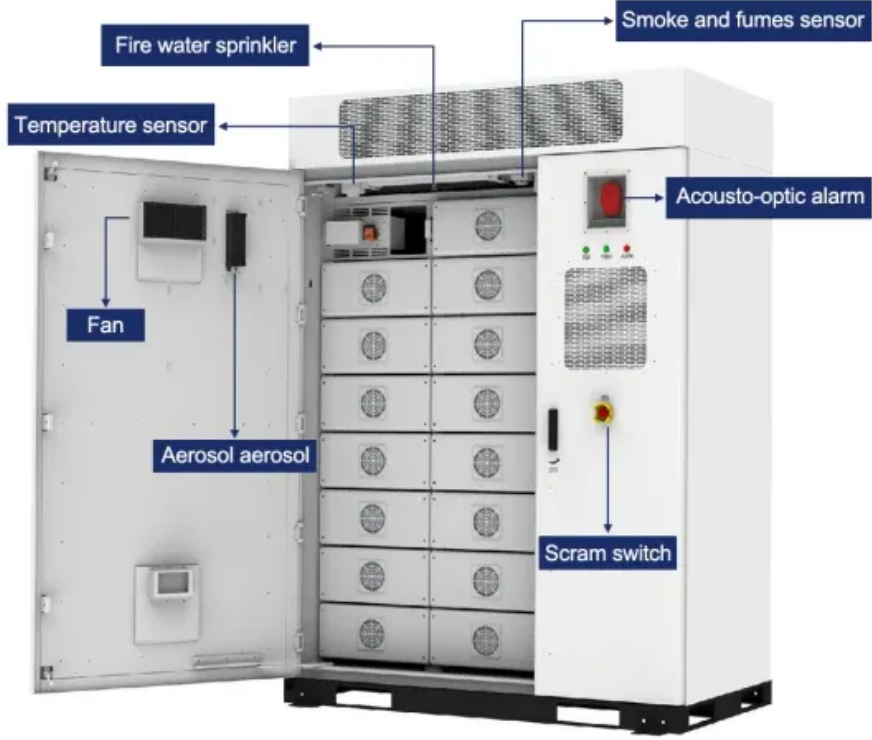

صيانة محطة قاعدة اتصالات نيامي