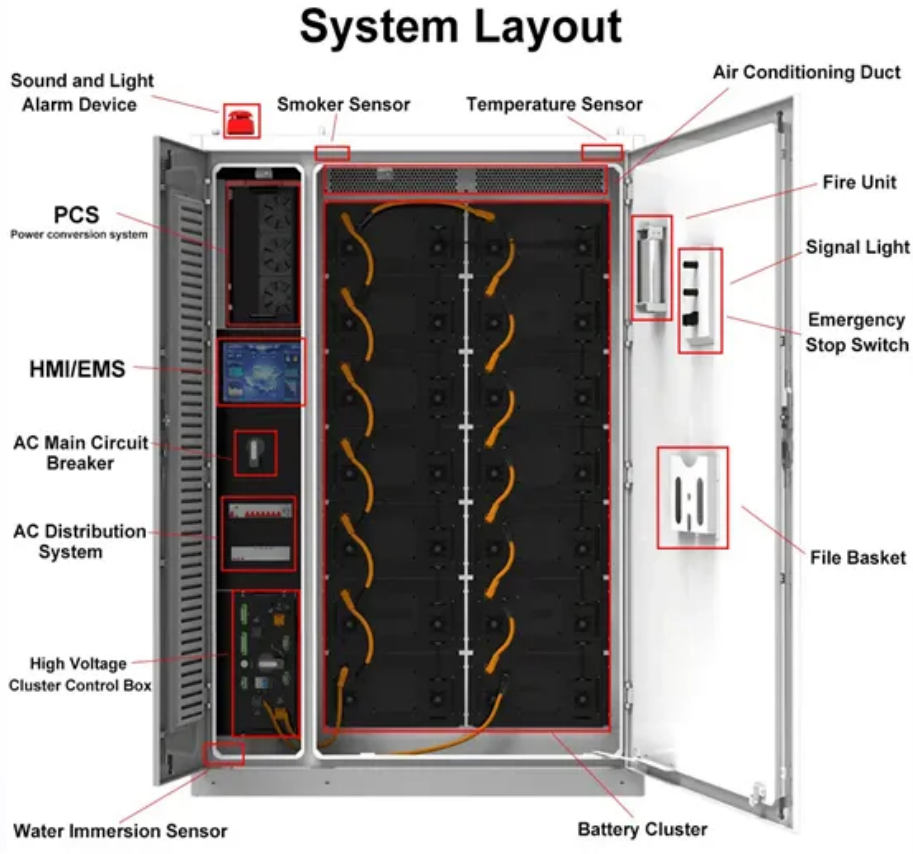

MYP ENERGY

صندوق بطارية تخزين الطاقة المكثفة