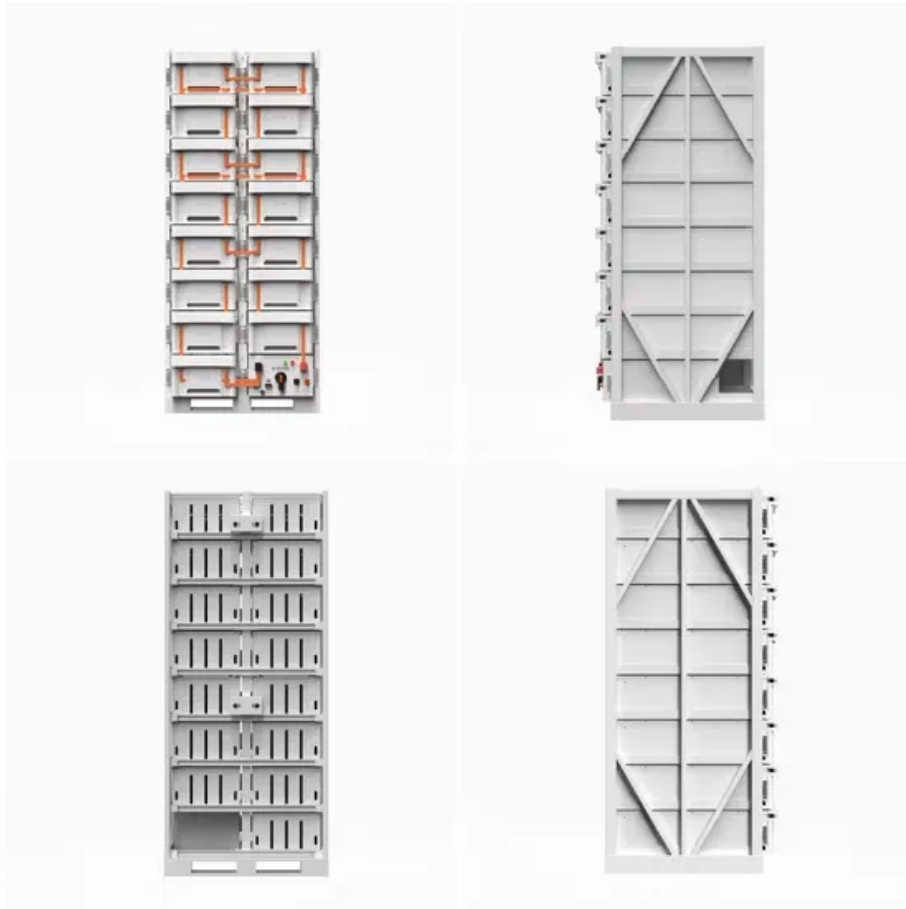

زجاج سقف لومي الشمسي

زجاج سقف لومي الشمسي

هناك عدة أنواع من الزجاج الشفاف الكهروضوئي، بما في ذلك الزجاج الشمسي ذو الأغشية الرقيقة، والزجاج الشمسي المصنوع من السيليكون غير المتبلور، والزجاج الشمسي المصنوع من السيليكون البلوري.

من مزيد على الحصول يمكنك ،شمسي مسطح سقف الشمسية الطاقة نظام هيكل لمحات شمسي بلاط هيكل مزدوج زجاج BIPV التفاصيل حول BIPV زجاج مزدوج هيكل بلاط شمسي لمحات هيكل نظام الطاقة الشمسية سقف مسطح شمسي من موقع الجوال على Alibaba.com