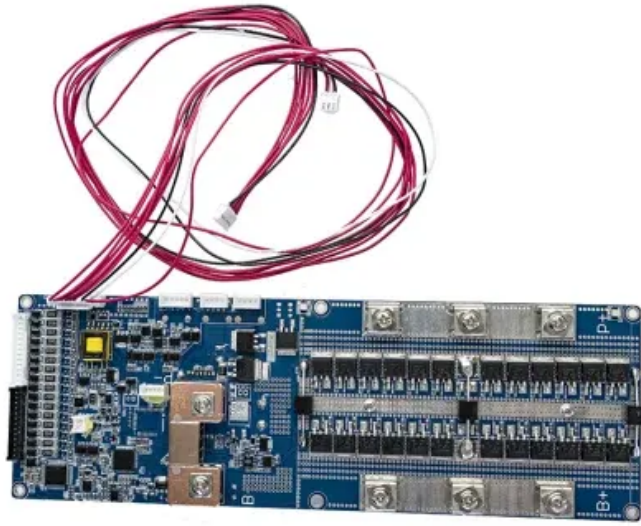

MYP ENERGY

خلفية محطة قاعدة لاسلكية خارجية

نظرة عامة

تقدم Pngtree أكثر من HD محطة لاسلكية صور خلفية للتحميل مجاناً. قم بتنزيل محطة لاسلكية الخلفية أو الصور

خلفية محطة قاعدة لاسلكية خارجية

محطة قاعدة لاسلكية خارجية W 300Mbps 5GHz Link-TP اشتر الآن، أفضل الأسعار في قطر، الدوحة الموديل: WBS510 كود التخزين: 205970 مشاركة فئة العنصر جهاز توجيه الشبكات العلامة التجارية للعنصر Link-TP الشركة المصنعة Link-TP إزالة من ...

سمات أخرى رقم الموديل S516AC-WIS مكان المنشأ China ,Guangdong اسم العلامة التجارية Wis Supplier Networks Type النطاق الثانية في ميغابايت 867 لاسلكي معدل هرتز غيغا 5 التردد نطاق 24V بو طاقة مزود خارجية قاعدة محطة النوع لاسلكي 20 ...

استكشف محطات WISP الأساسية لدينا، والتي تقدم هوائيات عالية الكسب ووصولاً لاسلكياً قوياً في الهواء الطلق. مثالية للشبكات الشبكية والاتصالات طويلة المدى. Sailsky-نقطة اتصال، عالية الطاقة 11AC ثنائي النطاق هوت سبوت WISP WiFi في ...