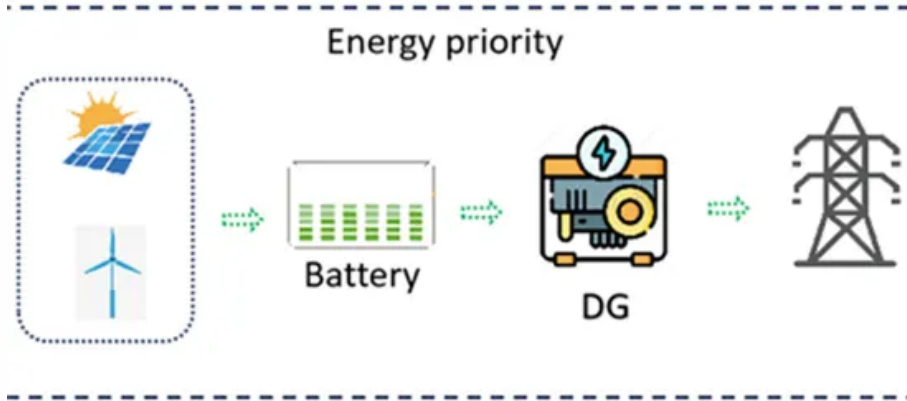

MYP ENERGY

خزانه تبديل بطاريات BMS في سراييفو

نظرة عامة

تتضمن هذه السلسلة من المنتجات حزمة بطاريات، ونظام إدارة بطاريات (BMS)، وصندوق جهد عالي، ووحدة توزيع طاقة، ونظام تحكم في درجة الحرارة، ونظام إطفاء. صُممت على شكل خزانة، مما يجعلها سهلة النقل. لديك أسئلة؟

خزانة تبديل بطاريات BMS في سراييفو

خزانة بطارية موقع ZB-HJ ZB-HJ 15 كيلو وات في الساعة - 50 كيلو وات في الساعة تتضمن هذه السلسلة من المنتجات حزمة بطاريات، ونظام إدارة بطاريات (BMS)، وصندوق جهد عالي، ووحدة توزيع طاقة، ونظام تحكم في درجة الحرارة، ونظام إطفاء. صُممت ...

حول محطات تبديل بطاريات السيارات الكهربائية تعد محطات الشحن الأرضية جزءاً أساسياً من البنية التحتية الداعمة لنمو السيارات الجديدة التي تعمل بالطاقة النظيفة. هذه المحطات مصممة لتقديم شحن فعال وموثوق وآمن للمركبات ...