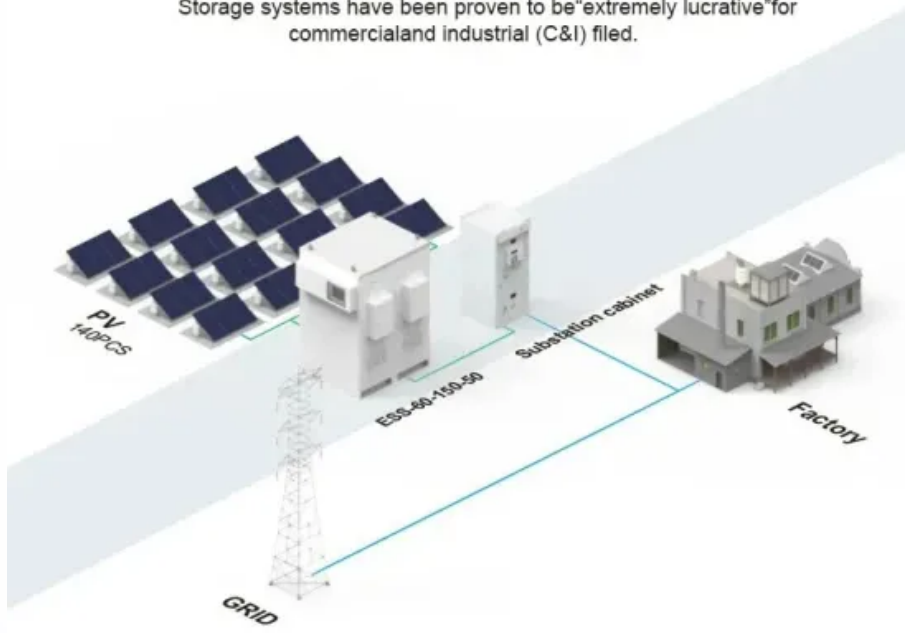

حزمة بطارية 12 فولت 100 أمبير

BASIC APPLICATION

Storage systems have been proven to be "extremely lucrative" for commercial and industrial (C&I) filed.

نظرة عامة

فهم حزمة بطارية Lifepo4 12 فولت 100 أمبير/ساعة إنَّ كافة أنواع عهود الـ بطارية Lifepo4 (فوسفات حديد الليثيوم) مشهور بكثافة طاقته العالية وعمره الطويل واستقراره الحراري الممتاز. 100Ah 12V توفر هذه البطارية جهداً اسمياً يبلغ ١٢ فولتاً وسعة ١٠٠ أمبير/ساعة، مما يجعلها مثالية لمختلف التطبيقات، بما في ذلك تخزين الطاقة الشمسية، وأنظمة الطاقة للمركبات الترفيهية، وأنظمة النسخ الاحتياطي. ما هي مزايا بطارية 12 فولت 100 أمبير وستار؟ لماذا بطارية 12 فولت 100 أمبير وستار؟ بطارية 12 فولت 100 أمبير من وستار، بتصميم مدمج وأمان عالٍ وأداء مستقر، تعد خياراً مثالياً للأنظمة صغيرة الحجم ومنخفضة الاستهلاك. بفضل قابليتها للاستخدام في بيئات مختلفة، فهي اختيار مثالي لمن يحتاجون إلى بطارية موثوقة.

ما هي مزايا بطارية لايف بي او 12 فولت 100 أمبير في الساعة؟ بطارية لايف بي او 12 فولت 100 أمبير في الساعة: تتمتع بطارية سايجياويانغ 12.8 فولت 100 أمبير في الساعة صغيرة الحجم بمرونة واسعة، مما يجعلها مثالية لأنظمة الطاقة الشمسية ومحركات التجديف والتخييم والأنشطة البحرية والقوارب والمركبات الترفيهية وتخزين الطاقة المنزلية.