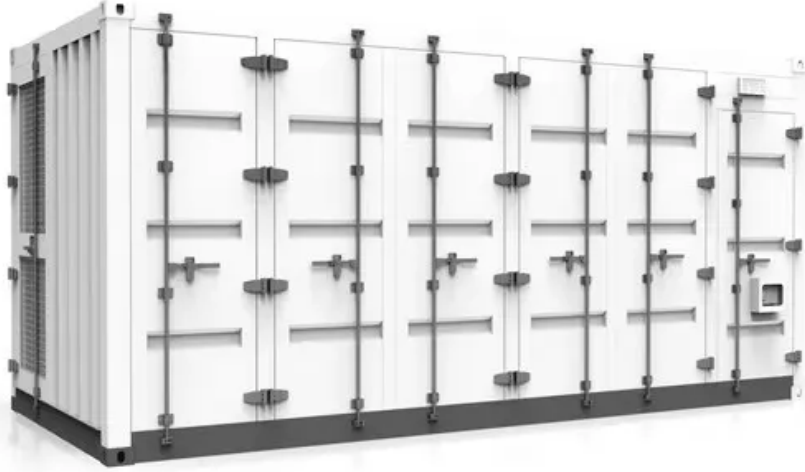

MYP ENERGY

حاوية شمسية قابلة للطلي من سوكري فيلا للبيع بالجملة

حاوية شمسية قابلة للطّي من سوكري فيلا للبيع بالجملة

& للعمود منحنية فولاذية صفائح: الرئيسي الفولاذ المادية المعلمات الأبعاد ثلاثي للطّي قابلة حاوية منزل نموذج · Nov 13, 2025
شعاع؛ لوحة الحائط؛ لوحة ساندويتش IEPS مقاومة للحريق مقاس 40 مم؛ لوحة السقف: أنبوب مربع + لوحة ساندويتش IEPS مقاومة
...

حاوية الطاقة الشمسية المتنقلة Solarfold بقدرة 200 كيلو وات من HighJoule يتميز بنظام نشر قابل للطّي باستخدام وحدات بقدرة
610 واط. إنه حل محمول عالي الإنتاجية للاستخدامات الميدانية العاجلة والطلبات العالية.