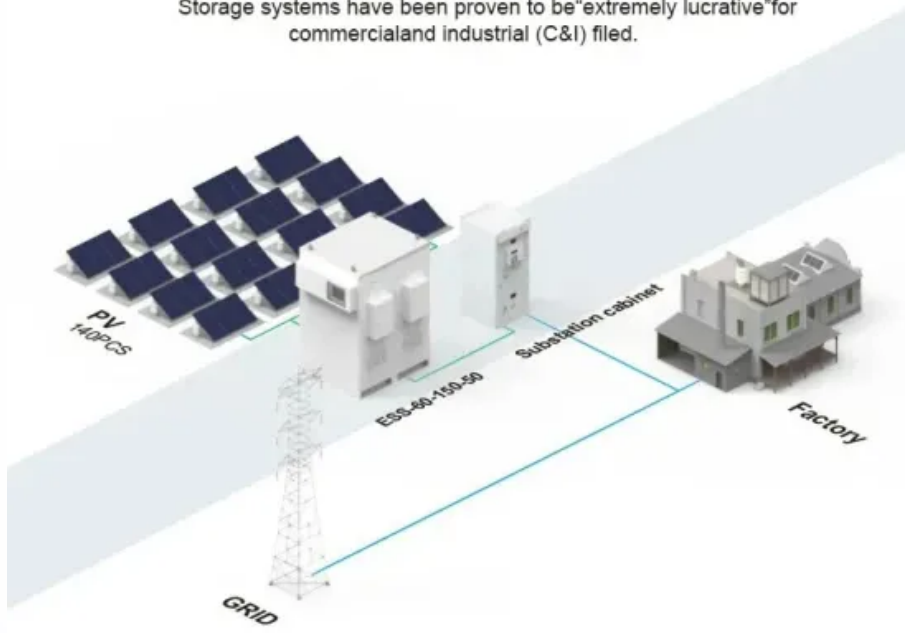

تفريغ مصدر الطاقة الخارجي

BASIC APPLICATION

Storage systems have been proven to be "extremely lucrative" for commercial and industrial (C&I) filed.

نظرة عامة

ما هو مصدر الطاقة في الوقود الأحفوري؟ ما هو مصدر الطاقة في الوقود الأحفوري؟. وأنواعه العديد منا يتساءل لماذا يسمى الوقود الأحفوري بهذا الاسم فهو نوع من أنواع الوقود غير المتجددة لأنها يمكن أن تفتنى دون عودة إلا بعد مرور آلاف السنين، أيضا بسبب العوامل التي تساعد على التكوين وهي كانت عبارة عن كائنات حية مدفونة في باطن الأرض مثل النباتات والحيوانات [1].

ما هي الطاقة الكهربائية المستنفذة؟ أي أن الطاقة الكهربائية المستنفذة = فرق الجهد بين طرفي الموصل \times الشحنة الكهربائية داخل الموصل . تعريف القدرة الكهربائية (قد) للمولد : بأنها المعدل الزمني لاستعمال الطاقة . تعريف الوات : هو مقدار الطاقة الكهربائية المستنفذة من سلك فرق الجهد بين طرفيه واحد فولت ويمر به تيار شدته واحد أمبير لمدة ثانية واحدة . تعريف الكيلووات .

تفريغ مصدر الطاقة الخارجي

تفريغ شرارة هذا تفريغ كهربائي نموذجي في الغلاف الجوي يظهر على شكل برق. لوجودها ، ليس فقط وجود ضغوط غاز عالية (1 atm أو أكثر) ، ولكن أيضاً ضغوط هائلة ضرورية. الهواء هو عازل جيد إلى حد ما.

الوصف العام قاطع دائرة تفريغ الجهد العالي الخارجي من النوع ZW32-12 هو جهاز توزيع طاقة خارجي ثلاثي الأطوار، 50 (60) هرتز بجهد كهربائي مقنن يبلغ 12 كيلو فولت.

مفتاح قطع الحمل 630A 12KV بمعدل 50 هرتز توزيع الطاقة الخارجي مرتفع قاطع دائرة تفريغ الجهد، ابحت عن تفاصيل حول مفتاح قطع الحمل، قاطع دائرة الفراغ، قاطع دائرة تفريغ التيار المتردد، وقاءات، دائرة ...