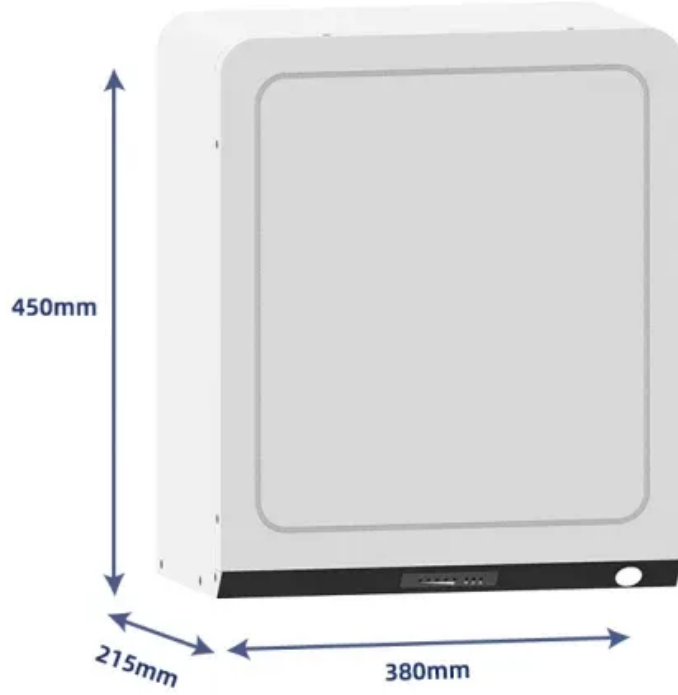

MYP ENERGY

بنك طاقة محمول للاستخدام الخارجي