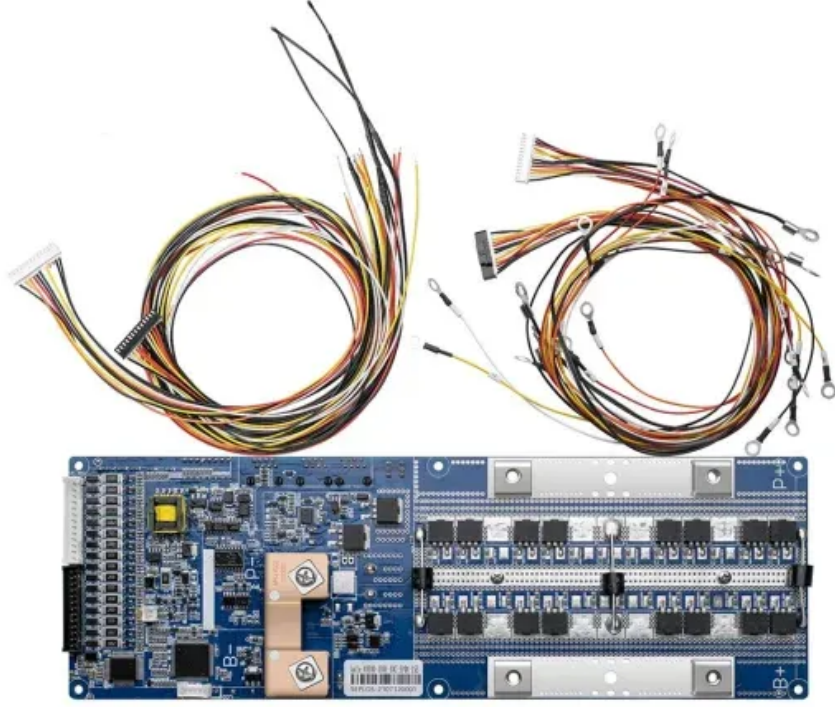

MYP ENERGY

بطاريات محطة قاعدة 5G أصغر من الأجهزة المنزلية

بطاريات محطة قاعدة 5G أصغر من الأجهزة المنزلية

تساعد أجزاء بطارية محطة قاعدة lifepo4 على com.Alibaba على التأكد من أنها تقدم للمستخدمين أفضل الخدمات.

كواحد من أكثر مصنعي وموردي قطع غيار المحطات الأساسية 5g احترافية في الصين ، تتمتع بمنتجات عالية الجودة وخدمة جيدة. يرجى أن تطمئن إلى شراء أجزاء mim لعزل المحطة الأساسية 5g للبيع هنا من المصنع. أيضاً ، الخدمة المخصصة متاحة.

من متر 100 كل تحتوي 5G. صغيرة قاعدة محطة بناء العادي المصباح لعمود الحامل التصميم يتحمل أن الصعب من . Aug 16, 2019
شبكة 5G على محطة قاعدة 5G صغيرة. استهلاك الطاقة لـ 5G هو ثلاثة أضعاف استهلاك 4G.

وفر لك مجموعة كبيرة ومتنوعة من خيارات قطاع محطة قاعدة 5g، مثل الألياف الزجاجية، وabs، والألومنيوم. يمكنك أيضاً الاختيار من 5.1، و2.0 قطاع محطة قاعدة 5g. وكذلك من الأسود، والأبيض قطاع محطة قاعدة 5g ...

وحدة مقوم تيار متردد/مستمر مدمجة: تُحوّل طاقة التيار المتردد الداخلة من 220 فولت تيار متردد إلى طاقة تيار مستمر بجهد -48 فولت تيار مستمر. تشمل خيارات الطاقة الإجمالية المُخرَجة 2000 واط، و3000 واط، و6000 واط.