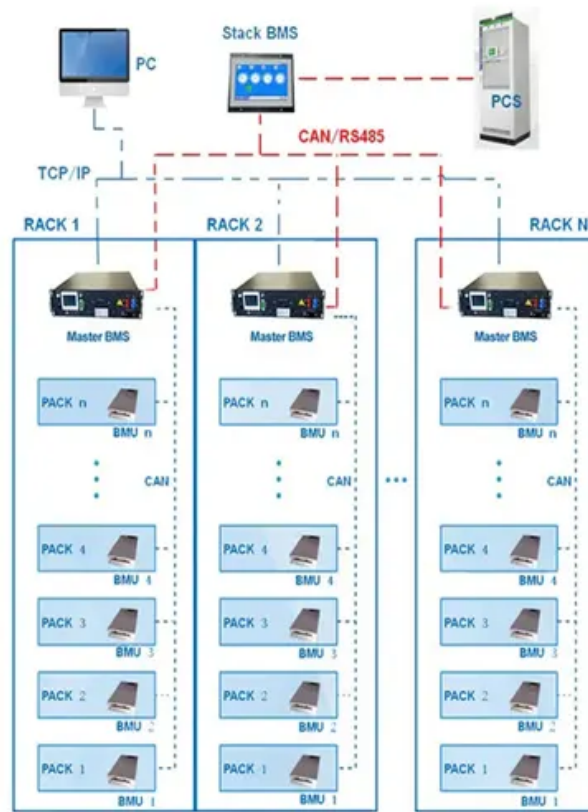

النظام البيئي الشمسي في بيرو

BMS Wiring Diagram

نظرة عامة

أطلقت حكومة بيلو مبادرات لتوفير الكهرباء للمجتمعات النائية من خلال الألواح الشمسية، وتحسين سبل العيش المحلية ومنع استخدام مصادر الطاقة الملوثة وغير الفعالة مثل الكيروسين.

وقد تم إطلاق المركبة مارينر- 10 في من قاعدة كاب كانفيرال في رحلة لاستكشاف الكواكب الداخلية وكان هدف الرحلة هو زيارة كوكب
الزهرة ثم تنطلق المركبة لتأخذ لها مداراً حول الشمس حيث تعبر وهي ...

المركزي النجم هي: الشمس: منها، رئيسية مكونات عدة من الشمسي النظام يتكون الشمسي النظام مكونات ## · Mar 19, 2025
للنظام الشمسي، وتعتبر المصدر الرئيسي للضوء والحرارة. الكواكب: هناك ثمانية كواكب رئيسية تدور حول الشمس، وهي: عطارد Venus
...