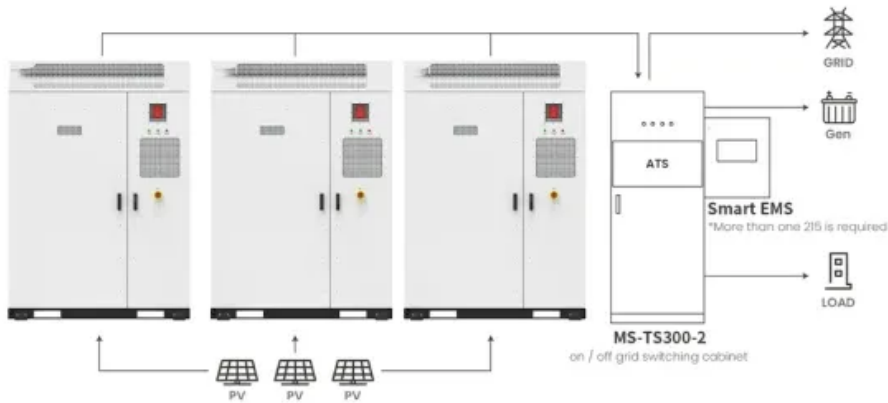

MYP ENERGY

البلاط الذي يمكنه دعم الطاقة الشمسية

Application scenarios of energy storage battery products

نظرة عامة

المعروف أيضاً باسم البلاط الشمسي الكهروضوئي، وهو عبارة عن بلاط تقليدي مصمم لدمج الخلايا الكهروضوئية التي تلتقط ضوء الشمس وتحوله إلى كهرباء.