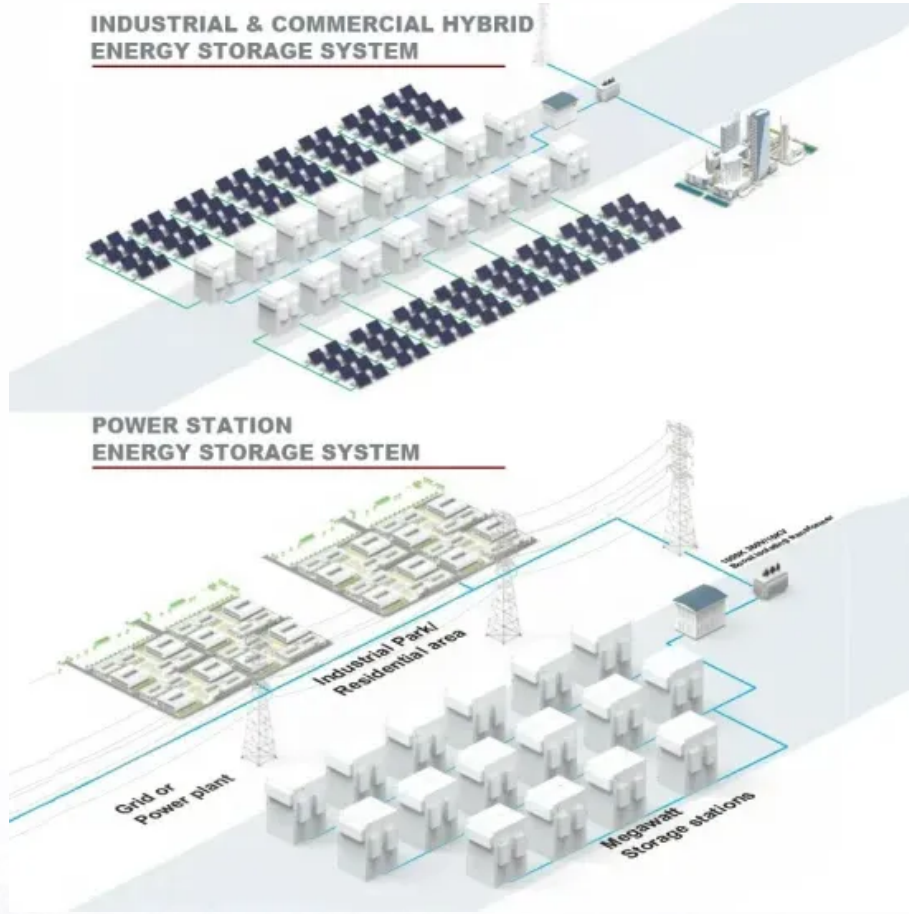

MYP ENERGY

استجابة الاتصال لا يمكن استخدام 5g بعد ترقية المحطة الأساسية

استجابة الاتصال لا يمكن استخدام 5g بعد ترقية المحطة الأساسية

جودة عالية Huawei E1A1-ETP4860 مزود طاقة للاتصالات المدمجة 48V60A مزود طاقة بتبديل لبرج إشارة المحطة الأساسية 5G من الصين، الرائدة في الصين هواوي جزء لا يتجزأ من إمدادات الطاقة سوق المنتج، هواوي جزء لا ...

على الرغم من أننا لم نحصل على لماذا تسمى محطة 3G الأساسية NB، فإننا نعرف على الأقل "E" للتمثيل "تطورت". ومع ذلك، هذه المرة 3GPP أكثر برودة، ليس فقط لا يفسر محطة 5G الأساسية لماذا لا يوجد بنغاني، ولكن لا يوجد معنى "G" ممثل؟