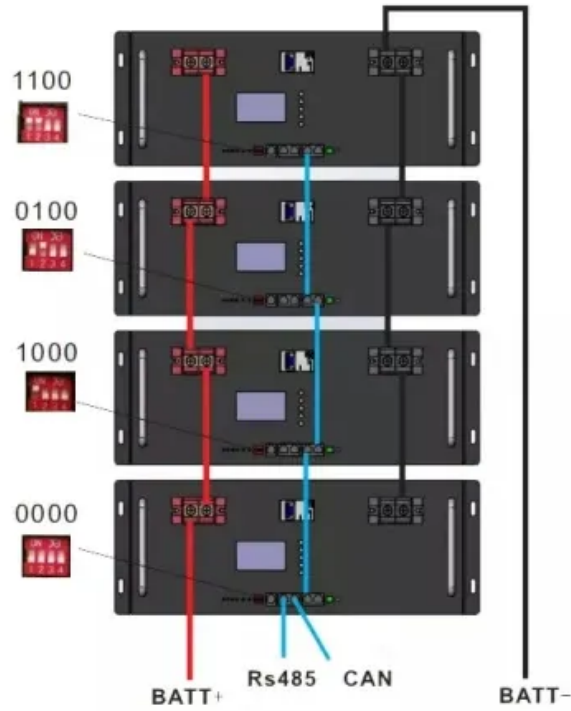

MYP ENERGY

أمبيرات قاطع الدائرة في الصين في كانبرا

أمبيرات قاطع الدائرة في الصين في كانبرا

درجة في أوثبات، الزائد التيار من فائقة حماية هذا الكهربائية الدائرة قاطع يوفر، متينة وبنية متطورة فصل بوحدات مزود · Jul 30, 2025
الحرارة، ومقاومة لطروف قصر الدائرة.

عند تركيب قاطع الدائرة، تأكد من اتباع التعليمات بدقة. قبل ذلك، تأكد من تركيبه وعمله بشكل جيد، وتحقق أيضاً من عدم وجود أي علامات تآكل أو تلف في قاطع الدائرة الكهربائية MCCB 100 أمبير.

يضمن مما، فولت كيلو ألف 50 إلى تصل عالية قطع قدرة لتوفير بنا الخاص (MCCB) الكهربائية الدائرة قاطع مُمَص · Jul 30, 2025
سلامة الدوائر الكهربائية في حالة الأحمال الزائدة أو قصر الدائرة.

قاطع الدائرة الكهربائية ٢٠٠ أمبير هو جهاز يقطع التيار الكهربائي تلقائياً عند استشعاره مشكلةً كهربائيةً زائدةً أو قصراً كهربائياً. يعمل كحارس لشبكة الكهرباء في منزلك، ويضمن عمل كل شيء.

من واسعة لمجموعة مثالي وهو، العالية الأعطال تيارات لتحمل 1000a MCCB الكهربائية الدائرة قاطع حمص . Jul 30, 2025
التطبيقات، بما في ذلك البيئات الصناعية والتجارية والسكنية.