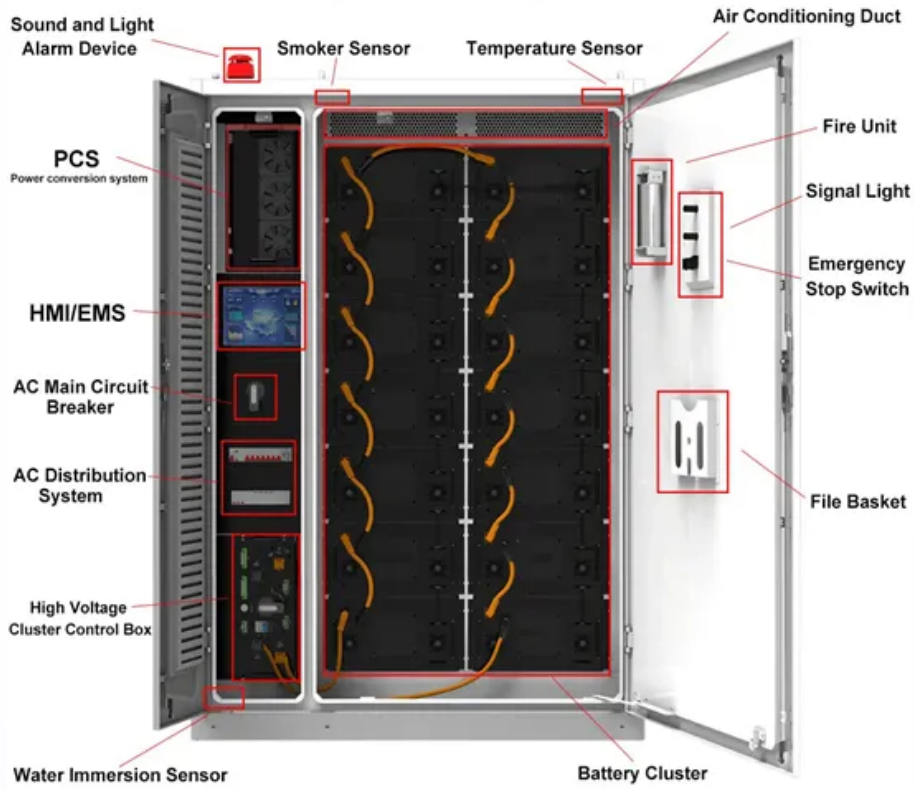

MYP ENERGY

أديس أبابا للزجاج الشمسي

System Layout

أديس أبابا للزجاج الشمسي

يختلف خرج الطاقة للزجاج الشمسي BIPV الخاص بنا اعتمادا على الحجم والتعرض لأشعة الشمس ، ولكنه يتراوح عادة من 100 إلى 150 واط / متر مربع.